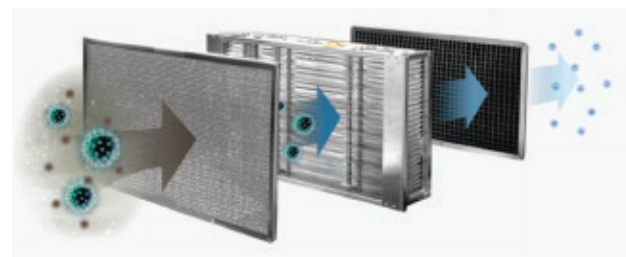

# FAIR Vogue 4010

Der FAIR Vogue 4010 ist das grösste Modell der Wandgeräteserie Vogue und bietet sich für Räume an, in denen die Installation eines Deckengerätes nicht möglich ist. Er filtert mit seinen zwei Motoren auf der höchsten seiner 5 Stufen bis zu 1'750 m<sup>3</sup>/h in der Stunde und eignet sich damit für Raucheräume in Restaurants, Hotels, Büros und Gewerbebetrieben oder auch für grössere private Fumoirs.

## FILTERPRINZIP

Die FAIR Vogue-Luftreiniger filtern die verschmutzte Luft in einem mehrstufigen Verfahren.

Phase 1: Der Aluminiumvorfilter fängt groben Staub und grössere Schmutzpartikel auf und lässt sich waschen und nahezu beliebig oft wiederverwenden.

Phase 2: Der metallische und ebenfalls waschbare Hauptfilter befreit die Luft mittels elektrostatischer Fällung effizient von Rauch- und anderen Partikeln.

Phase 3: Im (optionalen) Einweg-Aktivkohlefilter werden lästige Geruchspartikel gebunden.

Phase 4: Im abschliessenden Ionisator wird die gereinigte Luft noch revitalisiert, was zu einer spürbar verbesserten Raumluftqualität führt.