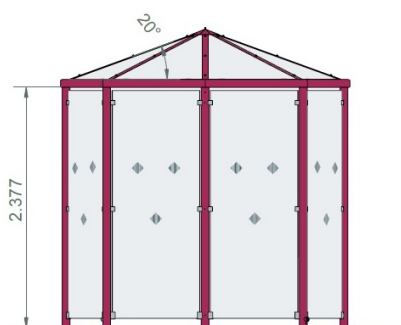

RAUCHERPAVILLON

Achteck

Der Raucherpavillon Achteck basiert auf der klassischen Gartenpavillonform und setzt sie mit modernen Materialien zeitgemäss um. Er bietet Platz für ca. 10 Personen und lässt sich durch die Kombination mehrerer Pavillons beliebig erweitern. Die Konstruktion besteht aus vollbadfeuverzinkten Stahlrohren in RAL-Farbe nach Wahl, passend zur Umgebung oder zum Firmenauftritt. Mit einer breiten Auswahl an Ausstattungsoptionen lässt sich der Pavillon individuell an die Bedürfnisse der Nutzer anpassen.

ANSICHTEN

Seitenansicht

Grundriss / Dachansicht

MATERIALIEN

- Rumpf: Stahlrohrkonstruktion, vollbadfeuverzinkt, (Farbe nach Wahl)
- Wände: Einscheibensicherheitsglas klar, 6 Seiten, optional: 7 Seiten, oder 8 Seiten +abschliessbare Türe
- Dach: klares Verbund-Sicherheitsglas (VSG) optional: Aluminium in RAL-Farbe nach Wahl
- Fundament: Aufstellung auf festem Untergrund optional: mit Fussplatte auf Fundament
- Ausstattung: inklusive umlaufende Dachrinne, geregelte Entwässerung optional: Schiebetüre, Aschenbecher, Abfalleimer, Anlehnstützen, Sitzbänke, Rauchertisch, LED-Beleuchtung, Heizstrahler

ABMESSUNGEN

- Kapazität: 10 Personen
- Masse: 2'858 x 2'858 x 2'948 mm (LxBxH)
- Eingang: rollstuhlfreundlich (2 m)

aireau AG 062 823 70 60
 Bahnhofstrasse 66 info@aireau.ch
 5605 Dottikon AG www.aireau.ch