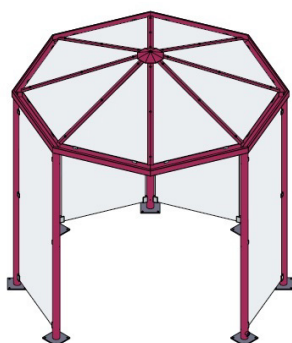

RAUCHERPAVILLON

Achteck

Der Raucherpavillon Achteck basiert auf der klassischen Gartenpavillonform und setzt sie mit modernen Materialien zeitgemäss um. Er bietet Platz für ca. 10 Personen und lässt sich durch die Kombination mehrerer Pavillons beliebig erweitern. Die Konstruktion besteht aus vollbadfeuverzinkten Stahlrohren in RAL-Farbe nach Wahl, passend zur Umgebung oder zum Firmenauftritt. Mit einer breiten Auswahl an Ausstattungsoptionen lässt sich der Pavillon individuell an die Bedürfnisse der Nutzer anpassen.

ANSICHTEN

Seitenansicht

Grundriss / Dachansicht

MATERIALIEN

- Rumpf: Stahlrohrkonstruktion, vollbadfeuverzinkt, (Farbe nach Wahl)
- Wände: Einscheibensicherheitsglas klar, 6 Seiten, optional: 7 Seiten, oder 8 Seiten +abschliessbare Türe
- Dach: klares Verbund-Sicherheitsglas (VSG) optional: Aluminium in RAL-Farbe nach Wahl
- Fundament: Aufstellung auf festem Untergrund optional: mit Fussplatte auf Fundament
- Ausstattung: inklusive umlaufende Dachrinne, geregelte Entwässerung optional: Schiebetüre, Aschenbecher, Abfalleimer, Anlehnstützen, Sitzbänke, Rauchertisch, LED-Beleuchtung, Heizstrahler

ABMESSUNGEN

- Kapazität: 10 Personen
- Masse: 2'858 x 2'858 x 2'948 mm (LxBxH)
- Eingang: rollstuhlfreundlich (2 m)

aireau AG 062 823 70 60
 Bahnhofstrasse 66 info@aireau.ch
 5605 Dottikon AG www.aireau.ch