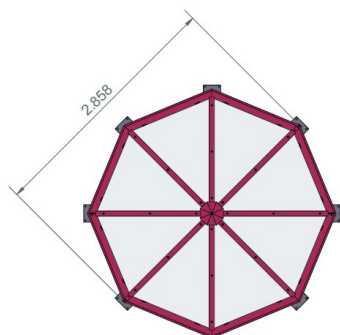

RAUCHERPAVILLON

Achteck

Der Raucherpavillon Achteck basiert auf der klassischen Gartenpavillonform und setzt sie mit modernen Materialien zeitgemäss um. Er bietet Platz für ca. 10 Personen und lässt sich durch die Kombination mehrerer Pavillons beliebig erweitern. Die Konstruktion besteht aus vollbadfeuverzinkten Stahlrohren in RAL-Farbe nach Wahl, passend zur Umgebung oder zum Firmenauftritt. Mit einer breiten Auswahl an Ausstattungsoptionen lässt sich der Pavillon individuell an die Bedürfnisse der Nutzer anpassen.

ANSICHTEN

Seitenansicht

Grundriss / Dachansicht

MATERIALIEN

- Rumpf: Stahlrohrkonstruktion, vollbadfeuverzinkt, (Farbe nach Wahl)
- Wände: Einscheibensicherheitsglas klar, 6 Seiten, optional: 7 Seiten, oder 8 Seiten +abschliessbare Türe
- Dach: klares Verbund-Sicherheitsglas (VSG) optional: Aluminium in RAL-Farbe nach Wahl
- Fundament: Aufstellung auf festem Untergrund optional: mit Fussplatte auf Fundament
- Ausstattung: inklusive umlaufende Dachrinne, geregelte Entwässerung optional: Schiebetüre, Aschenbecher, Abfalleimer, Anlehnstützen, Sitzbänke, Rauchertisch, LED-Beleuchtung, Heizstrahler

ABMESSUNGEN

- Kapazität: 10 Personen
- Masse: 2'858 x 2'858 x 2'948 mm (LxBxH)
- Eingang: rollstuhlfreundlich (2 m)

aireau AG 062 823 70 60
 Bahnhofstrasse 66 info@aireau.ch
 5605 Dottikon AG www.aireau.ch