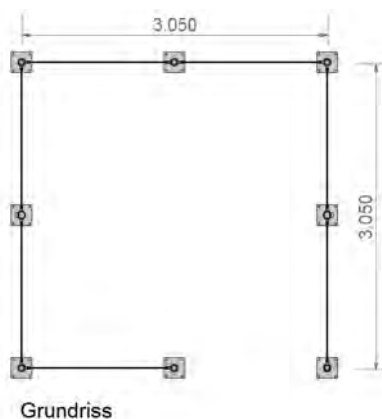

ANSICHTEN

MATERIALIEN

- Rumpf: Stahlrohrkonstruktion, vollbadfeuverzinkt, (Farbe nach Wahl)
- Wände: Einscheibensicherheitsglas klar, 7 Seitenwände, optional: Scheibendekor, abschliessbare Schiebetüre
- Dach: klares Verbund-Sicherheitsglas
  optional: Aluminium in RAL-Farbe nach Wahl
- Fundament: Aufstellung auf festem Untergrund
  optional: mit Fussplatte auf Fundament
- Ausstattung: inklusive umlaufende Dachrinne, geregelte Entwässerung
  optional: Schiebetüre, Aschenbecher, Abfalleimer, Anlehnstützen, Sitzbänke, Rauchertisch, LED-Beleuchtung, Heizstrahler

ABMESSUNGEN

- Kapazität: 12 Personen
- Masse: 3'050 x 3'050 x 3'013 mm (LxBxH)
- Eingang: 1'400mm (rollstuhlfreundlich)

aireau AG 062 823 70 60
Bahnhofstrasse 66 info@aireau.ch
5605 Dottikon AG www.aireau.ch