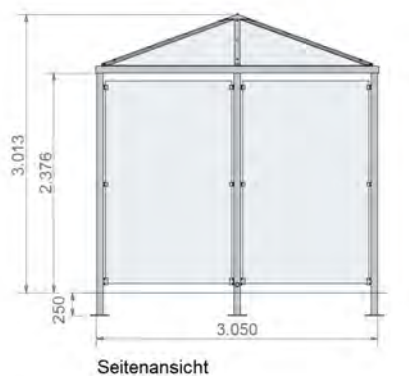

## Viereck

Der Raucherpavillon Viereck bietet mit seiner quadratischen Grundfläche von 3 x 3 m Platz für etwa 12 Personen und kann mit mehreren Modulen zu einer beliebig grossen Raucheranlage ausgebaut werden.  
Die Konstruktion besteht aus vollbadfeuverzinkten Stahlrohren in RAL-Farbe nach Wahl, passend zur Umgebung oder zum Firmenauftritt. Mit einer breiten Auswahl an Ausstattungsoptionen lässt sich der Pavillon individuell an die Bedürfnisse der Nutzer anpassen.

### MATERIALIEN

- Rumpf: Stahlrohrkonstruktion, vollbadfeuverzinkt, (Farbe nach Wahl)
- Wände: Einscheibensicherheitsglas klar, 7 Seitenwände, optional: Scheibendekor, abschliessbare Schiebetüre
- Dach: klares Verbund-Sicherheitsglas  
optional: Aluminium in RAL-Farbe nach Wahl
- Fundament: Aufstellung auf festem Untergrund  
optional: mit Fussplatte auf Fundament
- Ausstattung: inklusive umlaufende Dachrinne, geregelte Entwässerung  
optional: Schiebetüre, Aschenbecher, Abfalleimer, Anlehnstützen, Sitzbänke, Rauchertisch, LED-Beleuchtung, Heizstrahler

### ABMESSUNGEN

- Kapazität: 12 Personen
- Masse: 3'050 x 3'050 x 3'013 mm (LxBxH)
- Eingang: 1'400mm (rollstuhlfreundlich)

aireau AG 062 823 70 60  
Bahnhofstrasse 66 info@aireau.ch  
5605 Dottikon AG www.aireau.ch