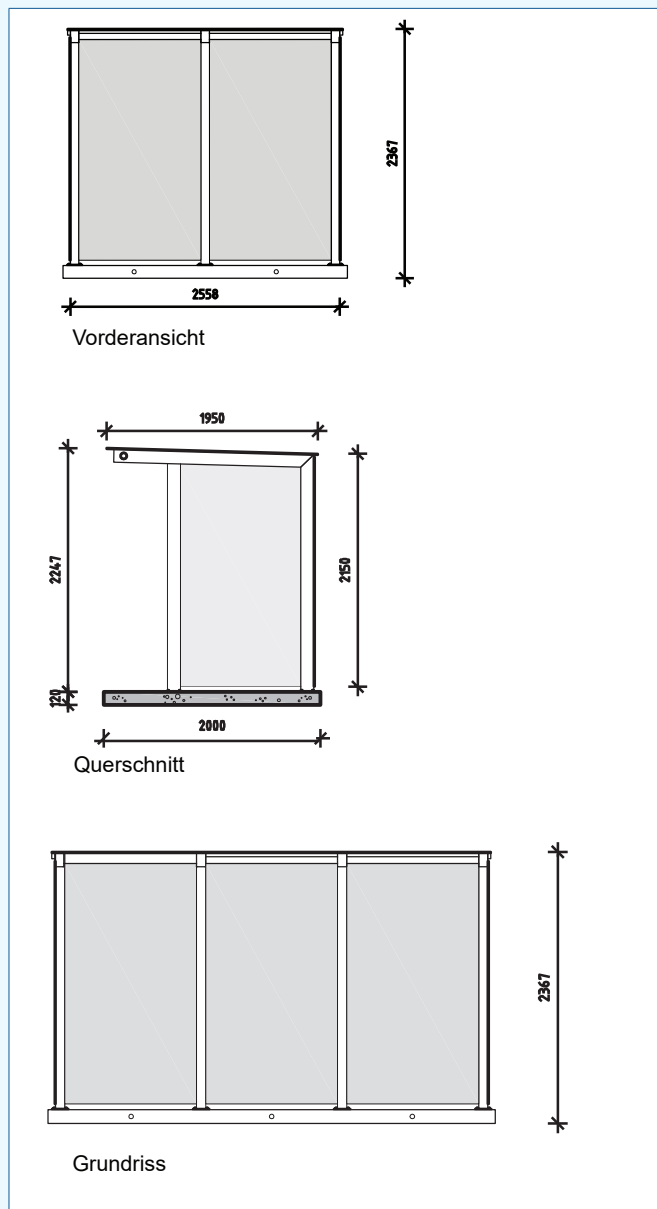

RAUCHERUNTERSTAND

TYP F2

Ein praktischer und attraktiver Unterstand für Raucher auf kleiner Fläche, genau das ist der Raucherunterstand Typ F2 aus dunklem Aluminium, Sicherheitsglas und stabiler Betonbodenplatte für den richtigen Halt.

Auf drei Seiten und von oben vor Wind und Witterung geschützt bieten Sie Ihren Rauchern einen einfachen und zweckmässigen Treffpunkt. Der Unterstand wird Ihnen gebrauchsfertig angeliefert und aufgestellt mittels LKW mit Hebekran.

ANSICHTEN

AUSSTATTUNG

- Rumpf: Aluminiumpfosten in RAL 7016 (dunkelgrau)
- Wände: ESG Sicherheitsglas klar, 8 Millimeter dick, mit Sichtstreifen seitlich
- Dach: satiniertes Verbundsicherheitsglas, 10 Millimeter dick,
- Fundament: Aufstellung auf vorhandenem Strassenbelag, Betonplatte - zugleich Boden -ausgestattet mit Bewehrung und Hebeankern.
- Ausstattung: inklusive 1 Aschenbecher - rundes Modell, silberfarben mit schwarzem Deckel

ABMESSUNGEN

- Kapazität: 6-8 Personen
- Innenabmessungen: 2'540 x 1'950 x 2'250 mm (LxBxH)
- Betonplatte: 2'700 x 2'000 x 120 mm (LxBxH)
- Spezifikationen bei Versenkung der Platte gemäss Hersteller: Tiefe von der Sandkante 100 mm
Abmessungen 2'800 x 2'200 mm
min. 300 mm rundherum frei