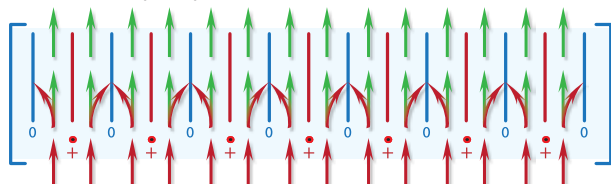

GRACE ELECTROMAX

Grace ElectroMax reinigt die Luft von Tabakrauch, unangenehmen Gerüchen, Staubpartikeln, Pollen und Mikroorganismen, wie z.B. Bakterien, Viren und Pilzen in – Büros, Raucherzimmern oder Wohnzimmern.

FILTER

Der Luftreiniger Typ Grace ElectroMax verfügt über ein einzigartiges Filtersystem, welches die Innenluft in drei Phasen reinigt.

Phase 1: Der Vorfilter fängt die grösseren Staubpartikel und andere umweltverschmutzende Elemente, wie zum Beispiel Haare und Hautschuppen.

Phase 2: Der elektrostatische Hauptfilter, das Herzstück des Systems, fängt die übrigen kleineren Schadstoffe bis zu 0,01 Mikron ein.

ElectroMax Filterprinzip:

Phase 3: abschliessend adsorbiert der Aktivkohlefilter unangenehme Gerüche, wie zum Beispiel von Zigaretten und Zigarren.

Vorfilter → ElectroMax Filter →
Aktivkohlefilter

ABMESSUNGEN

Abmessungen L x B x H	380 x 290 x 850
Gewicht (netto)	15 kg

ZERTIFIKATE

TECHNISCHE DATEN

Eigenschaften	
Material Gehäuse	ABS
Farbe	winter grey
Netzanschlusskabel	3 m (0,6 m intern, extern 2,4 m)
Stecker	<ul style="list-style-type: none"> • C-plug: z. B. Kontinentaleuropa • G-plug: z. B. Grossbritannien und Naher Osten
Ventilatorgeschwindigkeit	3 (•, ••, turbo)
Montage	freistehend
Bedienung	1-Tastenbetrieb
Leistung	
Bereich	bis zu 80 m ³ /h
Kapazität	• = 105 m ³ /h, •• = 200 m ³ /h, turbo = 325 m ³ /h
Ventilator Kapazität (Max.)	700 m ³ /h
Schallpegel (1 Meter Entfernung)	• = < 34 dB(A), •• = 40 dB(A), turbo = 49 dB(A)
Elektrische Daten	
Anschluss	230V/1~/50-60Hz
Verbrauch Luftreiniger	60 W
Filter	
Vorfilter	1 Vorfilter (wiederverwendbar)
Hauptfilter	1 ElectroMax Elektrostatfilter (reinigbar und wiederverwendbar)
Nachfilter	1 Aktivkohlefilter (Einweg)
Option / Zubehör	
Duftpatronen	FreeBreeze in verschiedenen Duftrichtungen